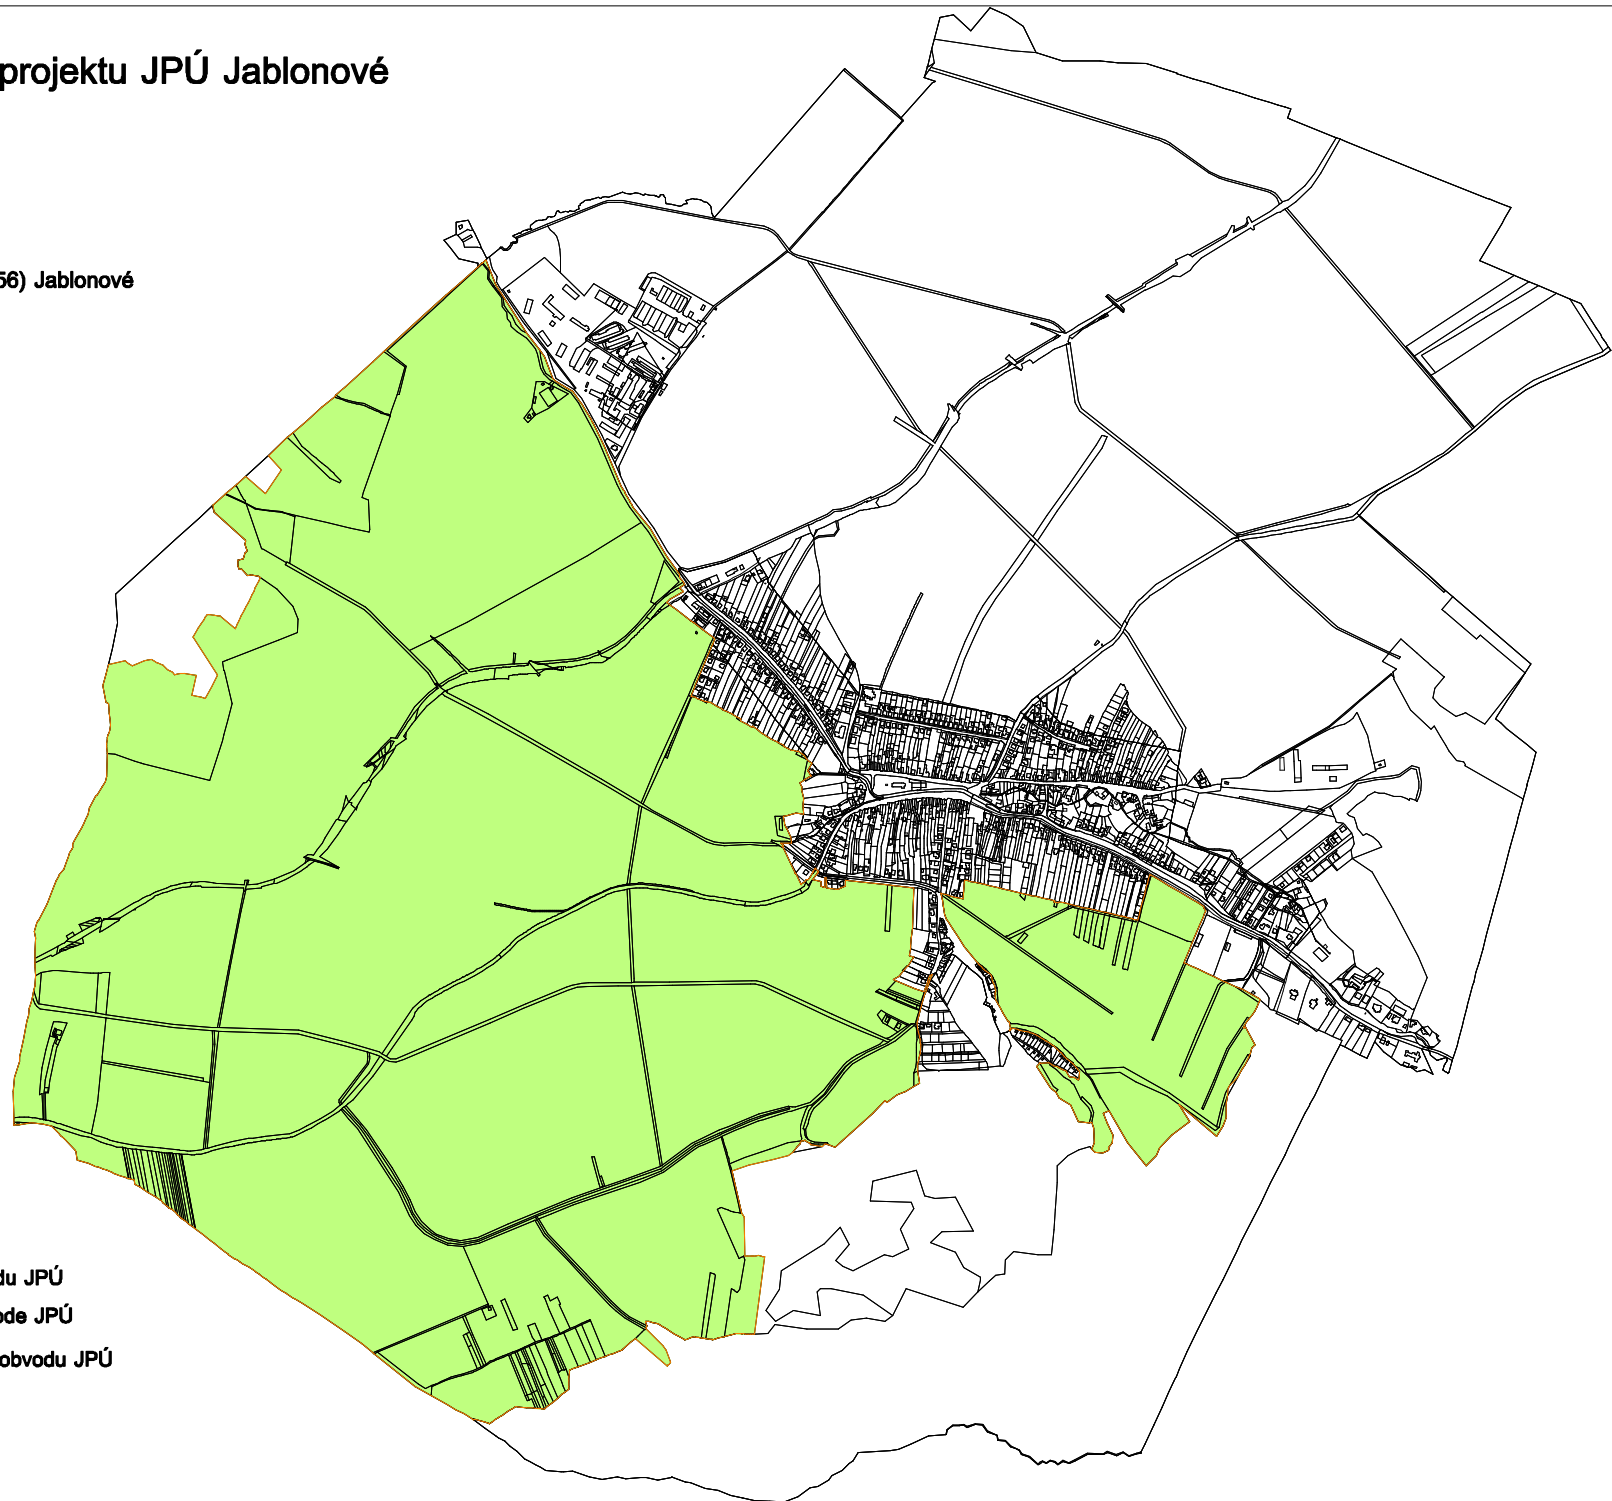

Obvod projektu JPÚ Jablonové

Okres: (106) Malacky

Obec: (507954) Jablonové

Katastrálne územie: (821756) Jablonové

Legenda:

-  hranica obvodu JPÚ
-  plocha v obvode JPÚ
-  plocha mimo obvodu JPÚ